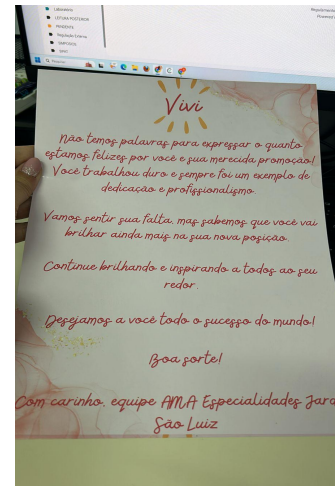

Ama
Especialidade
Jardim São Luiz
Julho/2024

Festa Julina 2024

Colaboradores

Em julho, promovemos nossa tradicional festa julina mensal, envolvendo todos os colaboradores da unidade, assim como os prestadores de serviço. A equipe se mobilizou para organizar o evento de maneira leve e descontraída, dividindo os participantes em turnos para que todos pudessem aproveitar esse momento especial. A festa contou com a divisão de comidas e bebidas típicas, além de uma animada quadrilha, garantindo a diversão e integração de todos.

Promoção/Transferência - Colaborador

Colaboradores

A colaboradora foi promovida após participar de um processo seletivo. Inicialmente Técnica de enfermagem, ela foi aprovada nas etapas e promovida para o cargo de Enfermeira. Com a mudança de unidade, organizamos uma cesta de despedida como forma de reconhecer e agradecer pelos serviços prestados durante o tempo em que esteve conosco, proporcionando um momento de descontração e gratidão.